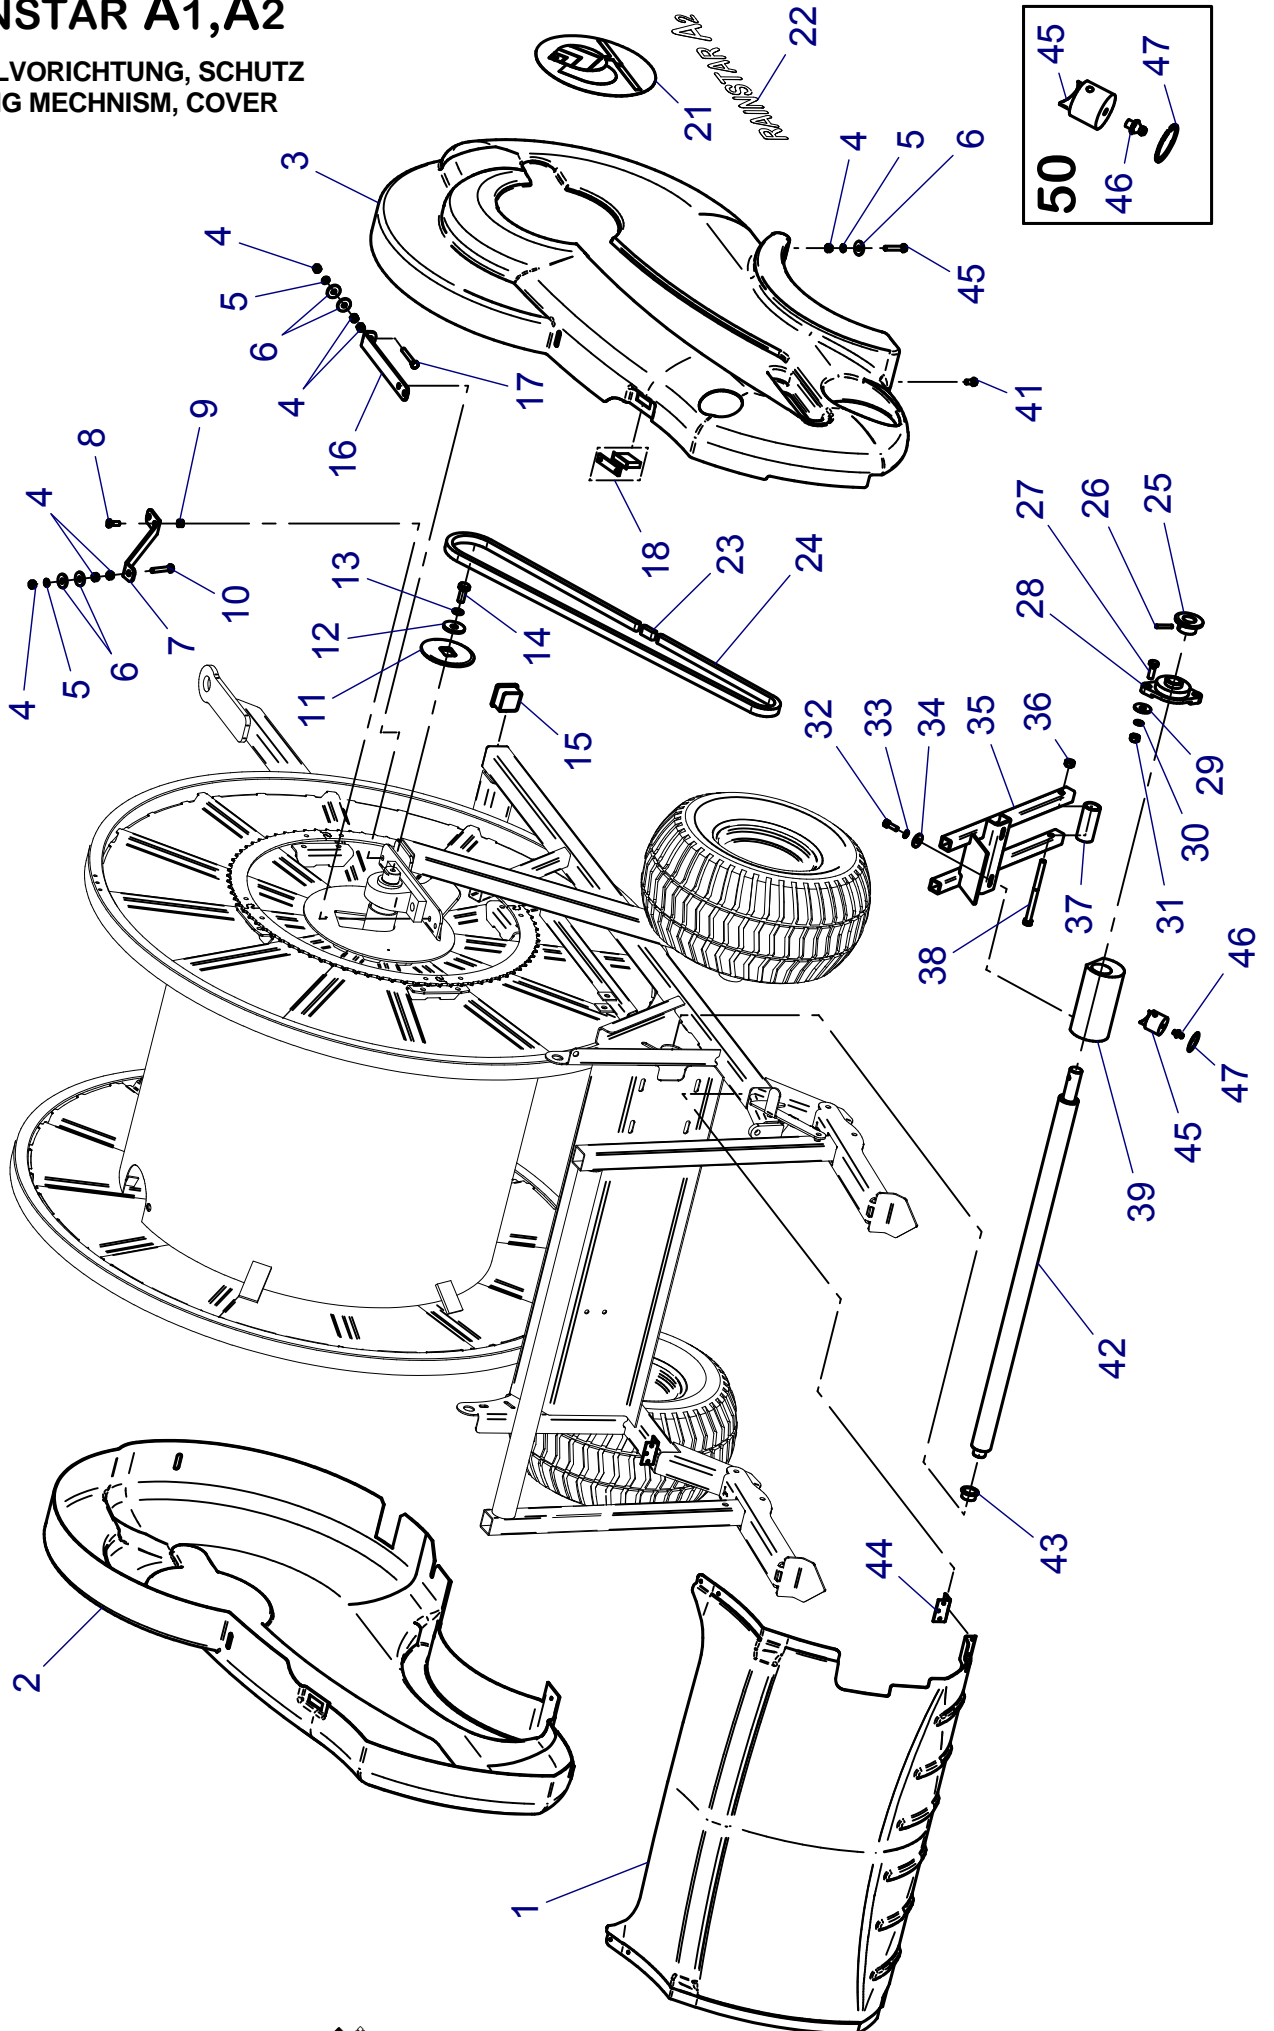

RAINSTAR A1,A2

WICKELVORRICHTUNG, SCHUTZ
WINDING MECHNISM, COVER

Bild Fig. Rep.	Bestell Nr. Part No. Reference	Benennung Description Designation	Stück quant. pieces	
			A 1	A 2
1	8351454	Abdeckung hinten / cover back	1	1
2	8351433	Abdeckung links / cover left	1	
	8351453	Abdeckung links / cover left		1
3	8351432	Abdeckung rechts / cover right	1	
	8351452	Abdeckung rechts / cover right		1
4	0611561	Skt. Mutter / hex nut DIN 934 - M 8	16	16
5	0612217	Federring / spring washer DIN 127 - B 8	6	6
6	0612128	Scheibe / washer DIN 440 - R 9	10	10
7	8351436	Konsole / bracket 3	2	
	8351462	Konsole / bracket 1		2
8	0611110	Schraube / hex nut DIN 933 - M 8 x 20	8	8
9	0611547	Skt. Mutter / hex nut DIN 980 - M 8	8	8
10	0611180	Schraube / hex nut DIN 933 - M 8 x 50	2	2
11	8351311	Kettenradscheibe 1/2"x5/16", z = 21	1 (ø 40)	
	8351312	Kettenradscheibe 1/2"x5/16", z = 19	1 (ø 43)	
	8351313	Kettenradscheibe 1/2"x5/16", z = 22		1 (ø 50)
	8351314	Kettenradscheibe 1/2"x5/16", z = 26		1 (ø 55,58)
12	0612135	Scheibe / washer DIN 440 - R 14	1	1
13	0612218	Federring / spring washer DIN 127 - B 12	1	1
14	0611108	Schraube / hex nut DIN 933 - M 12 x 30	1	1
15	0613458	Fohrmrohrstopfen / plug	2	2
16	8351461	Halterung / bracket 2	2	2
17	0611113	Schraube / hex nut DIN 933 - M 8 x 60	2	2
18	0889993	Schnappverschluß / snap fit	2	2
21	8349691	Aufkleber / Sticker Bauerlogo	2	2
22	8351571	Aufkleber / sticker RAINSTAR A1	2	
	8351572	Aufkleber / sticker RAINSTAR A2		2
23	0618332	Glied / link E-08-B1	1	1
24	0618396	Kette / chain 08B-1, 135 Gl.	1	1
25	8351318	Kettenrad 1/2"x5/16", z = 18	1 (ø 40)	
	8351315	Kettenrad 1/2"x5/16", z = 15	1 (ø 43)	
	8351315	Kettenrad 1/2"x5/16", z = 15		1 (ø 50,58)
	8351316	Kettenrad 1/2"x5/16", z = 16		1 (ø 55)
26	0615776	Spannstift / dowel pin 6 x 40	1	1
27	0611126	Schraube / hex nut DIN 933 - M 10 x 35	2	2
28	0615249	Flanschlager / flange bearing UCFL 205	1	1
29	0612134	Scheibe / washer DIN 440 - R 11	2	2
30	0612216	Federring / spring washer DIN 127 - B 10	2	2
31	0611563	Skt. Mutter / hex nut DIN 934 - M 10	2	2
32	0611108	Schraube / hex nut DIN 933 - M 8 x 25	2	2
33	0612217	Federring / spring washer DIN 127 - B 8	2	2
34	0612128	Scheibe / washer DIN 440 - R 9	2	2
35	8351305	Führungsschlitten / hose guide	1	1
36	0611545	Skt. Mutter / hex nut DIN 980 - M 10	1	1
37	8351310	Distanzrohr / spacer tube	1	1
38	0611021	Schraube / hex nut DIN 931 - M 10 x 140	1	1
39	8349025	Führungsrohr / guide tube	1	1
42	8351301	Wendelnutspindel / hellically grooved spindle 49	1	1
43	0614810	Gleitlager / bushing	1	1
44	0889998	Scharnier / hinge 50x50	2	2
45	*	Mitnehmer / driver	1	1
46	*	Schmiernippel / lubricating head AM6	1	1
47	*	Sicherungsring / retaining ring DIN472 -30 x 1,2	1	1
50	8342987	Rep. Set Mitnehmer / driver	1	1