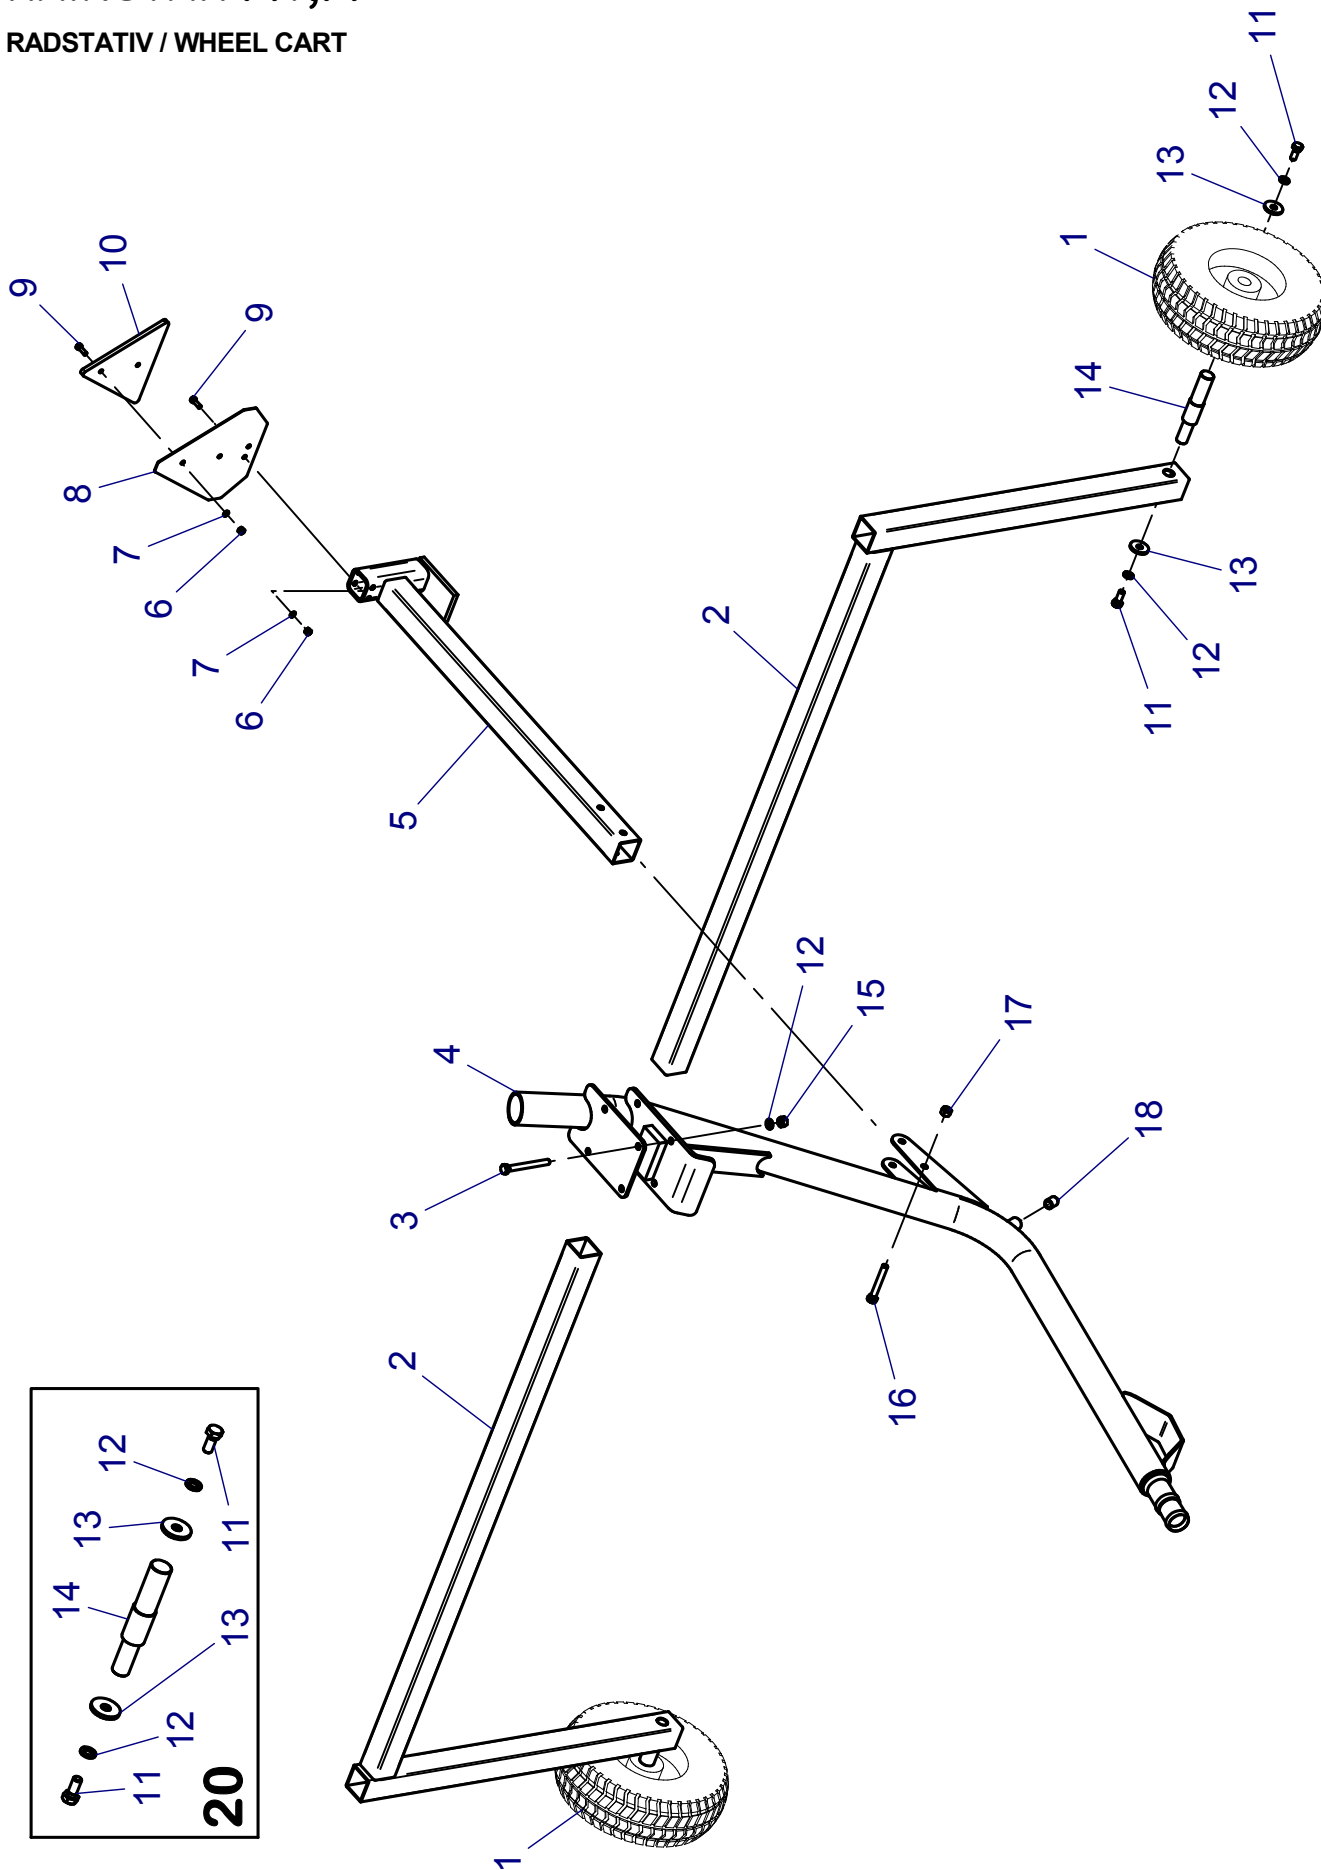

RAINSTAR A1,A2

RADSTATIV / WHEEL CART

Bild Fig. Rep.	Bestell Nr. Part No. Reference	Benennung Description Designation	Stück quant. pieces	Stück quant. pieces
			A 1	A 2
1	8351364	Rad / wheel 4.10/3.50	2	2
2	8351360	Radträger / wheel carrier	2	2
3	0611006	Schraube / hex nut DIN 931 - M 8 x 80	4	4
4	8351371	Einlaufrohr / infeed tube 40-43	1	
	8351351	Einlaufrohr / infeed tube 50-58		1
5	8351365	Ausziehhaken / draw-out hook	1	1
6	0611540	Skt. Mutter / hex nut DIN 934 - M 5	4	4
7	0612215	Federring / spring washer DIN 127 - B 5	4	4
8	8275141	Rückstrahlerkonsole / reflector bracket	1	1
9	0610160	Schraube / nut DIN 84 - M 5 x 16	4	4
10	0629945	Rückstrahler Dreieck rot / driangle reflector red	1	1
11	*	Schraube / hex nut DIN 933 - M 8 x 20	4	4
12	*	Federring / spring washer DIN 127 - B 8	8	8
13	*	Scheibe / washer DIN 440 - R 9	4	4
14	*	Achsstummel / axle	2	2
15	0611561	Skt. Mutter / hex nut DIN 934 - M 8	4	4
16	0611016	Schraube / hex nut DIN 931 - M 8 x 60	2	2
17	0611547	Skt. Mutter / hex nut DIN 980 - M 8	2	2
18	0613381	Stopfen / plug 1/4"	1	1
20	8345342	Rep. Set Achsstummel Radstativ / axle wheelcart	2	2

* nur im Set erhältlich / only available in Set

Teile ohne ☐ sind keine E-Teile. Preis und Lieferzeit nur auf Anfrage.

Parts without ☐ are not available as Spare Part. Price and delivery time only on request