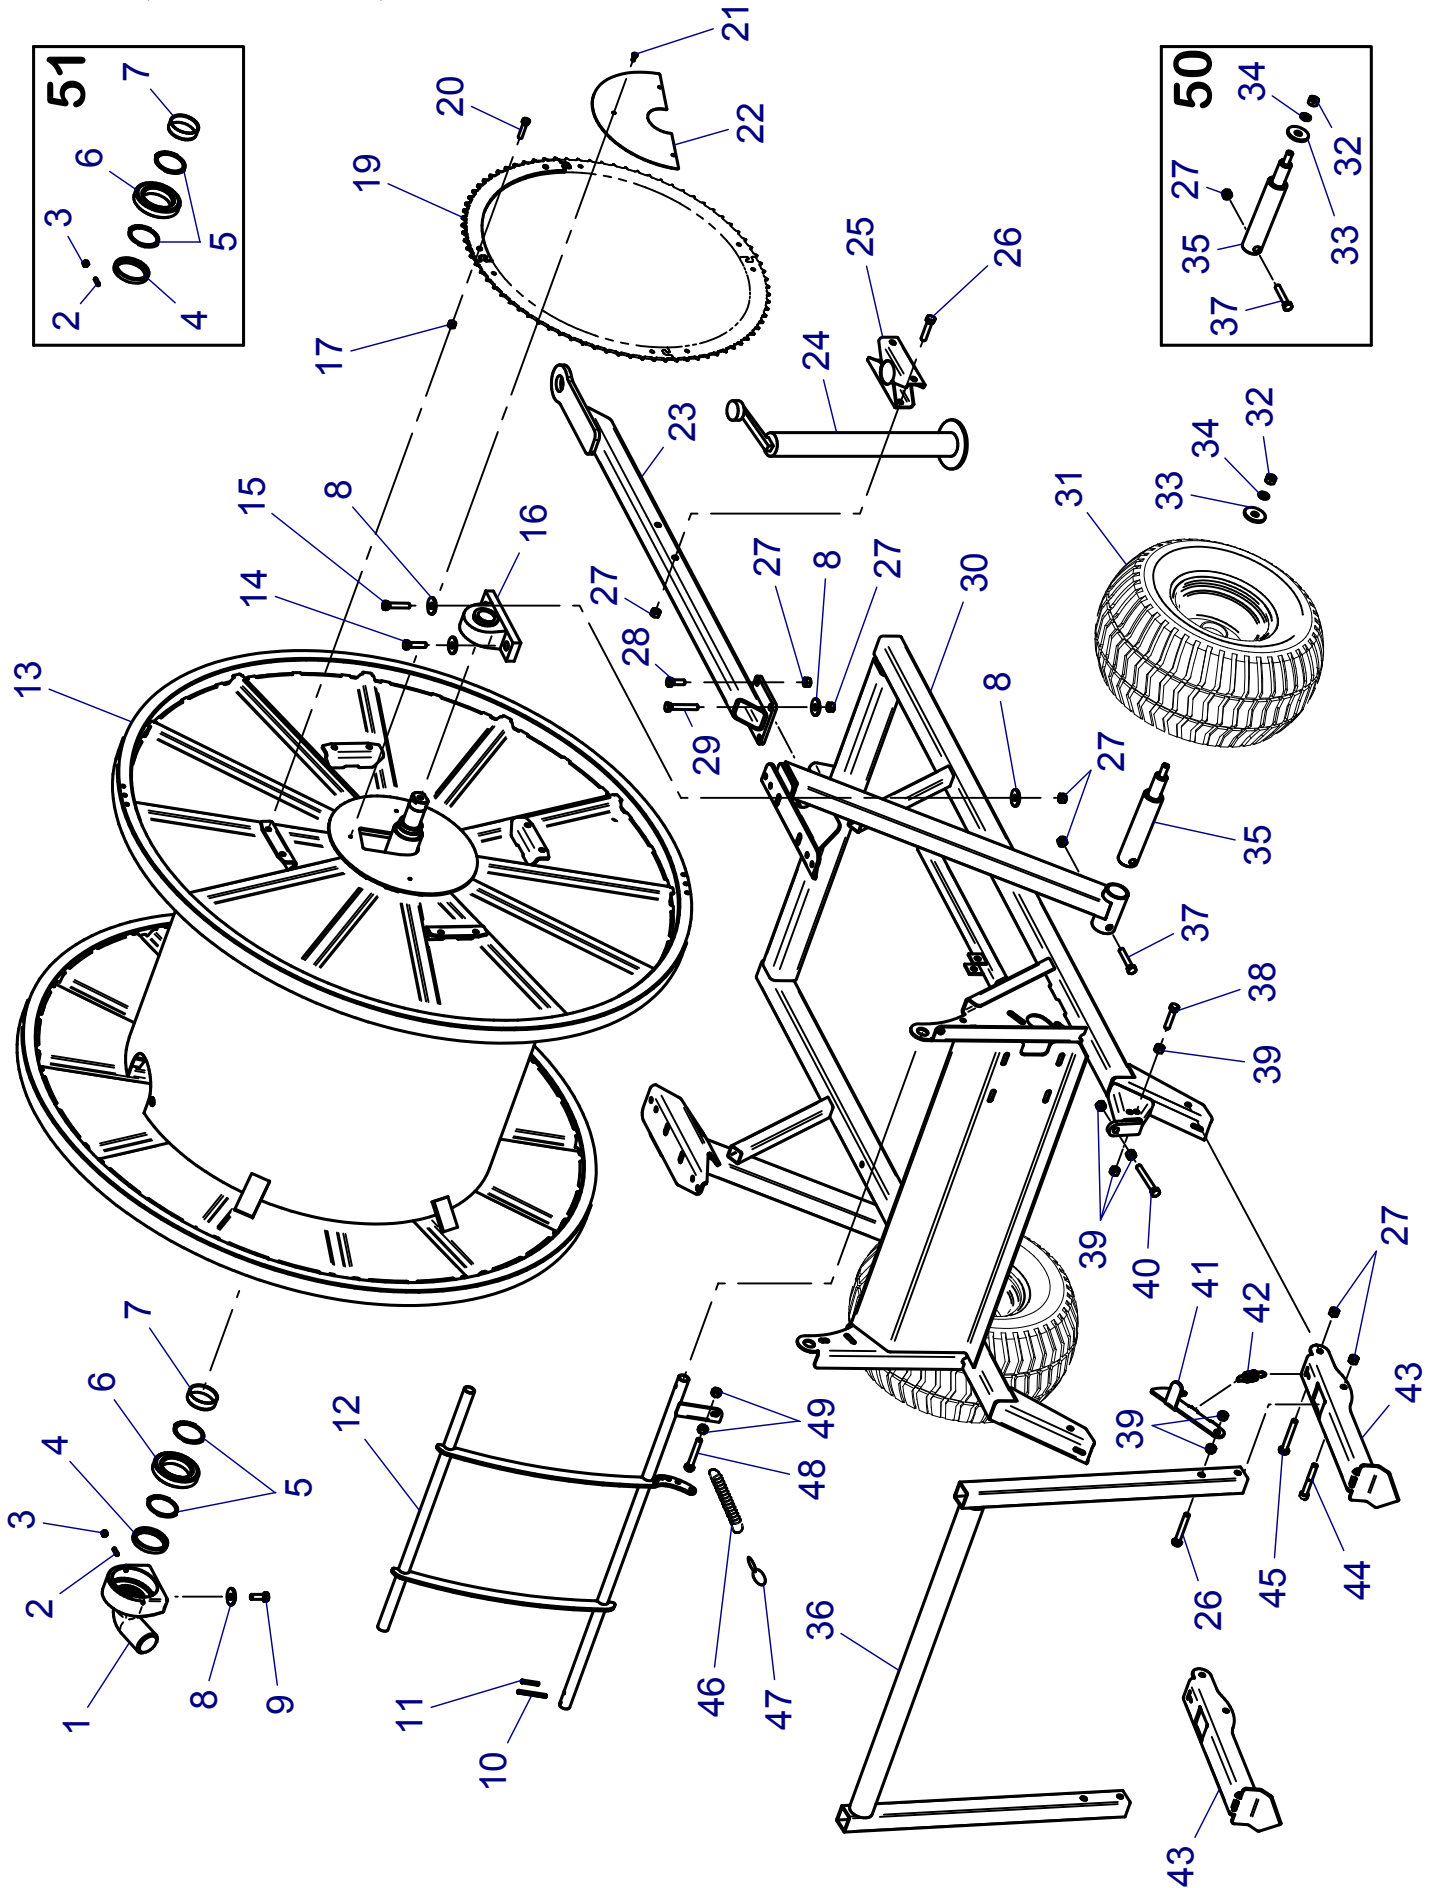

BAUER

FOR A GREEN WORLD

RAINSTAR A1,A2

RAHMEN, HASPEL / FRAME, REEL

Bild Fig. Rep.	Bestell Nr. Part No. Reference	Benennung Description Designation	Stück quant. pieces	Stück quant. pieces
			A 1	A 2
1	8289418	Dichtungsteil / sealing part	1	1
2	*	Gewindestift / headless screw DIN 915 - M 6 x 20	2	2
3	*	Skt. Mutter / hex nut DIN 934 - M 6	2	2
4	*	Nutring / grooved ring NI 150, 60 - 72 - 8,5	1	1
5	*	Sicherungsring / snap ring DIN 471 - 60 x 2	2	2
6	*	Rillenkugellager / grooved ball bearing 6012-2RS	1	1
7	*	Dichtbüchse / bushing	1	1
8	0612134	Scheibe / washer DIN 440 - R11	6	6
9	0611122	Schraube / hex nut DIN 933 - M10 x 30	2	2
10	0615730	Spannstift / dowel pin 6 x 60	1	1
11	0615727	Spannstift / dowel pin 6 x 36	1	1
12	8351381	Tastrahmen geschw. / shut off frame	1	1
13	8351231	Haspel / reel	1	
	8351201	Haspel / reel		1
14	0611023	Schraube / hex nut DIN 933 - M10 x 40	1	1
15	0611125	Schraube / hex nut DIN 933 - M10 x 50	1	1
16	0615257	Stehlager / pillow block UCP 207	1	1
17	0611547	Skt. Mutter / hex nut DIN 980 - M 8	8	8
19	8348830	Segment 1/2"	4	4
20	0611110	Schraube / hex nut DIN 933 - M8 x 20	8	8
21	0611924	Schraube / bolt DIN 7976 - B 4,8 x 13	3	3
22	8348831	Abdeckscheibe / coverplate	1	1
23	8351020	Deichsel / drawbar	1	1
24	8351041	Stützfuß / support leg	1	1
25	8351042	Klemmschelle / gripper clamp	1	1
26	0611179	Schraube / hex nut DIN 933 - M10 x 70	2	2
27	0611545	Skt. Mutter / hex nut DIN 980 - M 10	10	10
28	0611122	Schraube / hex nut DIN 933 - M10 x 30	2	2
29	0611096	Schraube / hex nut DIN 933 - M10 x 90	2	2
30	8351071	Rahmen / frame	1	
	8351001	Rahmen / frame		1
31	8351081	Rad / wheel 16x6.50-8 4PR - CR307	2	
	8348895	Rad / wheel 18x9.50-8 4PR - CR307		2
32	*	Skt. Mutter / hex nut DIN 934 - M 12	2	2
33	*	Scheibe / washer DIN 440 - R14	2	2
34	*	Federring / spring washer DIN 127 - B 12	2	2
35	*	Achse / axle	2	
	*	Achse / axle		2
36	8351055	Stativlift / sled lift	1	1
37	*	Schraube / hex nut DIN 933 - M10 x 60	2	2
38	0611125	Schraube / hex nut DIN 933 - M10 x 50	1	1
39	0611563	Skt. Mutter / hex nut DIN 934 - M 10	4	4
40	0611130	Schraube / hex nut DIN 933 - M10 x 80	1	1
41	8351058	Haken / hook	1	1
42	5430306	Rückholfeder / spring	1	1
43	8351042	Abstützung / support	2	2
44	0611256	Schraube / nut DIN 912 - M10 x 75	2	2
45	0611075	Schraube / hex nut DIN 933 - M10 x 75	2	2
46	8500950	Zugfeder / spring	1	1
47	0619054	Kette / chain, 2 glieder / link	0,1m	0,1m
48	0611180	Schraube / hex nut DIN 933 - M8 x 50	1	1
49	0611561	Skt. Mutter / hex nut DIN 934 - M 8	2	2
50	8345331	Rep. Set Achsstummel / axle	2	
	8345330	Rep. Set Achsstummel / axle		2
51	8345382	Rep. Set Haspel-Lagerung / reel-bearing	1	1