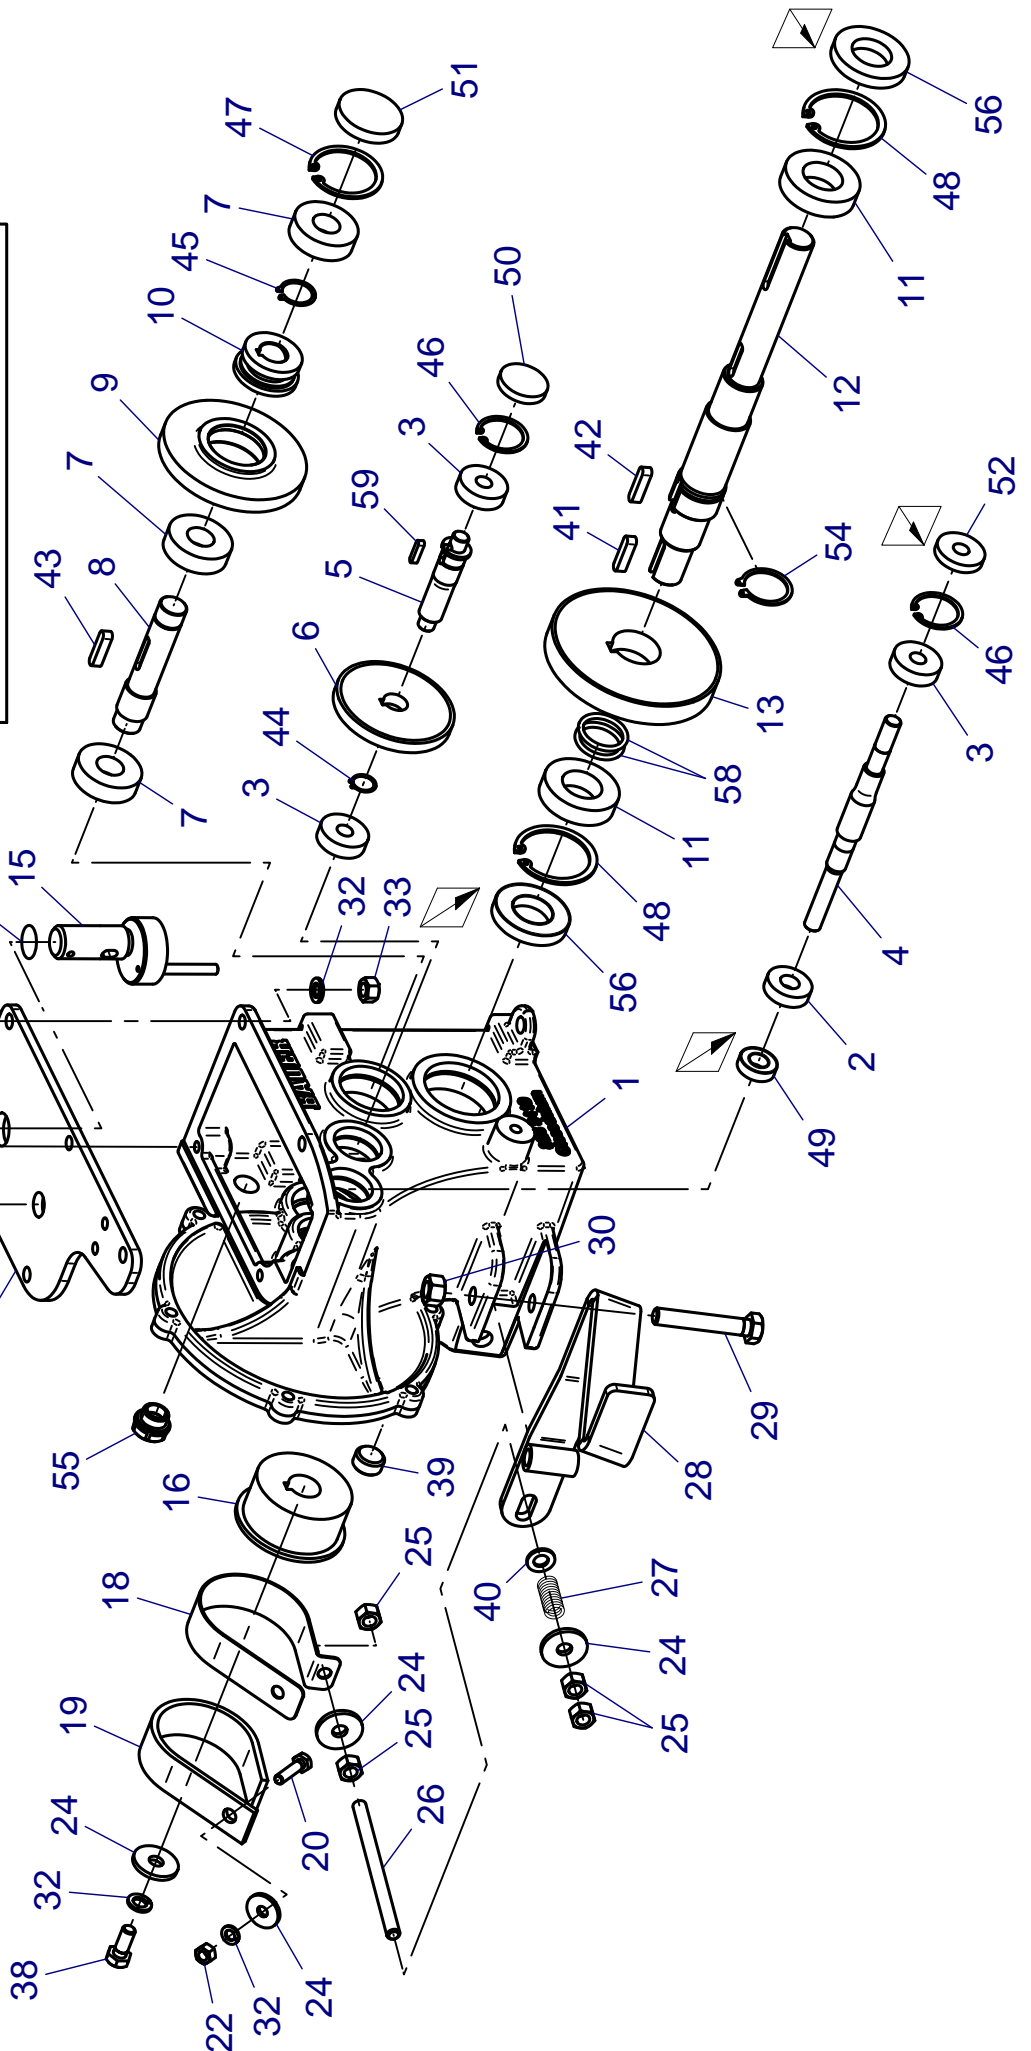

RAINSTAR A1,A2

GETRIEBE / GEARBOX

BAUER

FOR A GREEN WORLD

Bild Fig. Rep.	Bestell Nr. Part No. Reference	Benennung Description Designation	Stück quant. pieces	Stück quant. pieces
			A 1	A 2
1	8289419	Getriebegehäuse / gear casing		1
2	0615163	Rillenkugellager / grooved ball bearing 6001		1
3	0615118	Rillenkugellager / grooved ball bearing 6200		3
4	8351603	Turbinenwelle m. Zahnrad / turbine shaft m=1,z=10		1
5	8351604	Welle m. Zahnrad / shaft with gear m=1,z=12		1
6	8351606	Zahnrad / gear m=1,z=73		1
7	0615101	Rillenkugellager / grooved ball bearing 6203		3
8	8351605	Welle m. Zahnrad / shaft with gear m=1,25;z=13		1
9	8351607	Zahnrad / gear m=1,z=89		1
10	8351611	Schaltmuffe / control sleeve		1
11	0615166	Rillenkugellager / grooved ball bearing 6005		2
12	8351608	Antriebswelle / driving shaft		1
13	8351609	Zahnrad / gear m=1,25;z=83		1
14	8351615	Getriebedeckel / gearbox cover		1
15	8351617	Schaltfinger / shift finger		1
16	8351620	Bremsscheibe / brake disc		1
17	8351621	Kupplungshebel / coupling lever		1
18	*	Bandbremse / band brake		1
19	*	Bremsbelag / brake pad		1
20	*	Schraube / hex nut DIN 933 - M 8 x 25		1
21	0612212	Federring / spring washer DIN 127 - B 6		1
22	*	Mutter / nut DIN 934 - M 8		1
23	0611617	Kronenmutter / nut DIN 934 - M 20x1,5		1
24	0612128	Scheibe / washer DIN 440 - 9		5
25	*	Mutter / nut DIN 934 - M 8		4
26	*	Gewindestange / threaded rod M 8 x 120		1
27	*	Druckfeder / pressure spring		1
28	8351630	Bremshebel / brake lever		1
29	0611134	Schraube / hex nut DIN 933 - M 10 x 60		1
30	0611545	Mutter / nut DIN 980 - M 10		1
31	0611108	Schraube / hex nut DIN 933 - M 8 x 25		4
32	0612217	Federring / spring washer DIN 127 - B 8		6
33	0611561	Mutter / nut DIN 934 - M 8		2
34	0622014	Entlüftungsschraube / air vent nut 3/8"		1
35	0612720	Tellerfeder / plate washer A40		1
36	0611002	Schraube / hex nut DIN 931 - M 6 x 40		1
37	0611550	Mutter / nut DIN 934 - M 6		1
38	0611110	Schraube / hex nut DIN 933 - M 8 x 20		1
39	0611390	Schraube / nut DIN 906 - 3/8"		1
40	0612025	Scheibe / washer DIN 126 - 9		1
41	0612805	Paßfeder / key A 6 x 6 x 25		1
42	0612788	Paßfeder / key B 8 x 7 x 15		1
43	0612804	Paßfeder / key A 5 x 5 x 25		1
44	0616012	Sicherungsring / retaining ring DIN471 -15 x 1		1
45	0616014	Sicherungsring / retaining ring DIN471 -17 x 1		1

* nur im Set erhältlich / only available in Set

Teile ohne ☐ sind keine E-Teile. Preis und Lieferzeit nur auf Anfrage.

Parts without ☐ are not available as Spare Part. Price and delivery time only on request