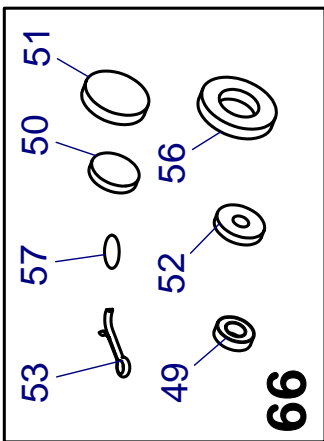

RAINSTAR A1,A2

GETRIEBE / GEARBOX

BAUER

FOR A GREEN WORLD

Bild Fig. Rep.	Bestell Nr. Part No. Reference	Benennung Description Designation	Stück quant. pieces	Stück quant. pieces
			A 1	A 2
1	8289419	Getriebegehäuse / gear casing		1
2	0615163	Rillenkugellager / grooved ball bearing 6001		1
3	0615118	Rillenkugellager / grooved ball bearing 6200		3
4	8351603	Turbinenwelle m. Zahnrad / turbine shaft m=1,z=10		1
5	8351604	Welle m. Zahnrad / shaft with gear m=1,z=12		1
6	8351606	Zahnrad / gear m=1,z=73		1
7	0615101	Rillenkugellager / grooved ball bearing 6203		3
8	8351605	Welle m. Zahnrad / shaft with gear m=1,25;z=13		1
9	8351607	Zahnrad / gear m=1,z=89		1
10	8351611	Schaltmuffe / control sleeve		1
11	0615166	Rillenkugellager / grooved ball bearing 6005		2
12	8351608	Antriebswelle / driving shaft		1
13	8351609	Zahnrad / gear m=1,25;z=83		1
14	8351615	Getriebedeckel / gearbox cover		1
15	8351617	Schaltfinger / shift finger		1
16	8351620	Bremsscheibe / brake disc		1
17	8351621	Kupplungshebel / coupling lever		1
18	*	Bandbremse / band brake		1
19	*	Bremsbelag / brake pad		1
20	*	Schraube / hex nut DIN 933 - M 8 x 25		1
21	0612212	Federring / spring washer DIN 127 - B 6		1
22	*	Mutter / nut DIN 934 - M 8		1
23	0611617	Kronenmutter / nut DIN 934 - M 20x1,5		1
24	0612128	Scheibe / washer DIN 440 - 9		5
25	*	Mutter / nut DIN 934 - M 8		4
26	*	Gewindestange / threaded rod M 8 x 120		1
27	*	Druckfeder / pressure spring		1
28	8351630	Bremshebel / brake lever		1
29	0611134	Schraube / hex nut DIN 933 - M 10 x 60		1
30	0611545	Mutter / nut DIN 980 - M 10		1
31	0611108	Schraube / hex nut DIN 933 - M 8 x 25		4
32	0612217	Federring / spring washer DIN 127 - B 8		6
33	0611561	Mutter / nut DIN 934 - M 8		2
34	0622014	Entlüftungsschraube / air vent nut 3/8"		1
35	0612720	Tellerfeder / plate washer A40		1
36	0611002	Schraube / hex nut DIN 931 - M 6 x 40		1
37	0611550	Mutter / nut DIN 934 - M 6		1
38	0611110	Schraube / hex nut DIN 933 - M 8 x 20		1
39	0611390	Schraube / nut DIN 906 - 3/8"		1
40	0612025	Scheibe / washer DIN 126 - 9		1
41	0612805	Paßfeder / key A 6 x 6 x 25		1
42	0612788	Paßfeder / key B 8 x 7 x 15		1
43	0612804	Paßfeder / key A 5 x 5 x 25		1
44	0616012	Sicherungsring / retaining ring DIN471 -15 x 1		1
45	0616014	Sicherungsring / retaining ring DIN471 -17 x 1		1

* nur im Set erhältlich / only available in Set

Teile ohne ☐ sind keine E-Teile. Preis und Lieferzeit nur auf Anfrage.

Parts without ☐ are not available as Spare Part. Price and delivery time only on request