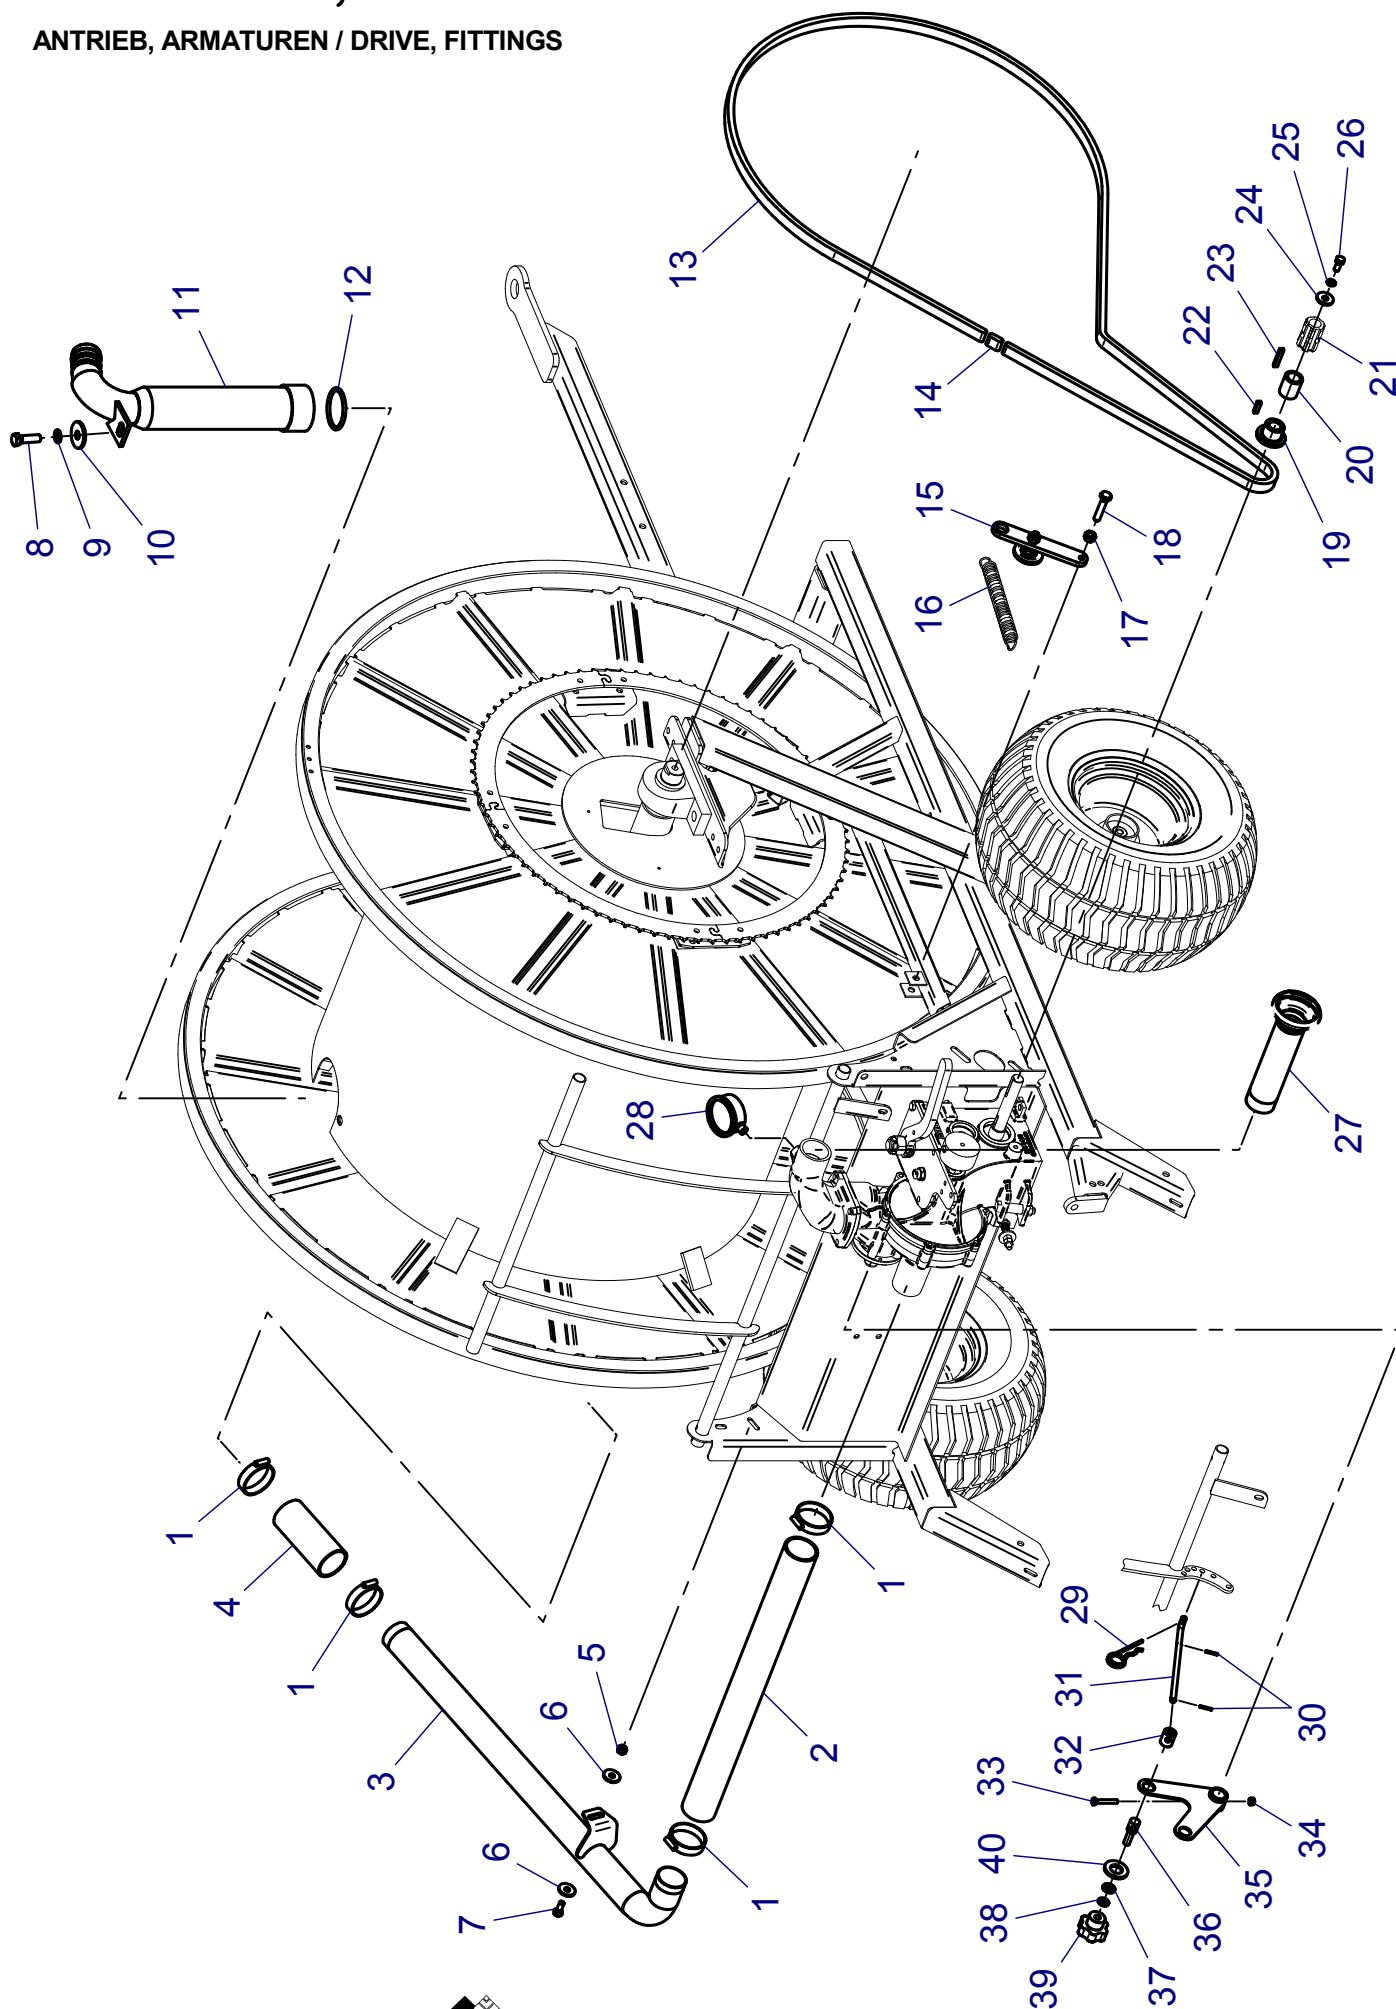

RAINSTAR A1,A2

ANTRIEB, ARMATUREN / DRIVE, FITTINGS

Bild Fig. Rep.	Bestell Nr. Part No. Reference	Benennung Description Designation	Stück quant. pieces	Stück quant. pieces
			A 1	A 2
1	0625149	Schlauchschele / hose clamp 52 - 55	4	4
2	0625292	Schlauch / hose 51 mm	0,6m	0,6m
3	8351491	Anschlußleitung / connection pipe	1	
	8351481	Anschlußleitung / connection pipe		1
4	0625292	Schlauch / hose 51 mm	0,13m	0,13m
5	06116547	Skt. Mutter / hex nut DIN 980 - M 8	1	1
6	0612128	Scheibe / washer DIN 440 - R 9	2	2
7	0611110	Schraube / hex nut DIN 933 - M 8 x 20	1	1
8	0611142	Schraube / hex nut DIN 933 - M 12 x 40	1	1
9	0612218	Federring / spring washer DIN 127 - B 12	1	1
10	0612135	Scheibe / washer DIN 440 - R 14	1	1
11	8351540	Einlaufbogen / inled bend 40	1	
	8351535	Einlaufbogen / inled bend 43	1	
	8349178	Einlaufbogen / inled bend 50		1
	8349175	Einlaufbogen / inled bend 55		1
	8351531	Einlaufbogen / inled bend 58		1
12	0616766	O-Ring 60 x 5	1	1
13	0618395	Kette / chain 08B-1, 231 Gl.	1	1
14	0618332	Glied / link E-08-B1	1	1
15	8351410	Kettenspanner kpl. / chain tensioner	1	1
16	8250345	Zugfeder / tension spring	1	1
17	0611563	Skt. Mutter / hex nut DIN 934 - M 10	1	1
18	0611125	Schraube / hex nut DIN 933 - M 10 x 50	1	1
19	8351401	Kettenrad / sprocket wheel 1/2"x5x16" , z =11	1	1
20	8351402	Distanzrohr / spacer	1	1
21	8275652	Buchse / bushing PTO	1	1
22	0612805	Paßfeder / key A 6 x 6 x 25	1	1
23	0612869	Paßfeder / key A 6 x 6 x 40	1	1
24	0612128	Scheibe / washer DIN 440 - R 9	1	1
25	0612217	Federring / spring washer DIN 127 - B 8	1	1
26	0611110	Schraube / hex nut DIN 933 - M 8 x 20	1	1
27	8351485	Anschlußrohr / connection pipe	1	1
28	0626010	Manometer / pressuer gauge	1	1
29	0628509	Federstecker / spring cotter 3	1	1
30	0615705	Spannstift / dowel pin 3,5 x 30	2	2
31	8351518	Regelstange / regulating rod	1	1
32	8294286	Klemmhülse / clamping piece	1	1
33	0611002	Schraube / hex nut DIN 933 - M 6 x 40	1	1
34	0611551	Skt. Mutter / hex nut DIN 934 - M 6	1	1
35	8351511	Regelhebel / regulation sleeve	1	1
36	8294287	Klemmdorn / clamping pin	1	1
37	0612027	Scheibe / washer DIN 126 - 11	1	1
38	0612216	Federring / spring washer DIN 127 - B 10	1	1
39	0625040	Sterngriff / hand lock M 10	1	1
40	0612041	Scheibe / washer DIN 126 - 22	1	1