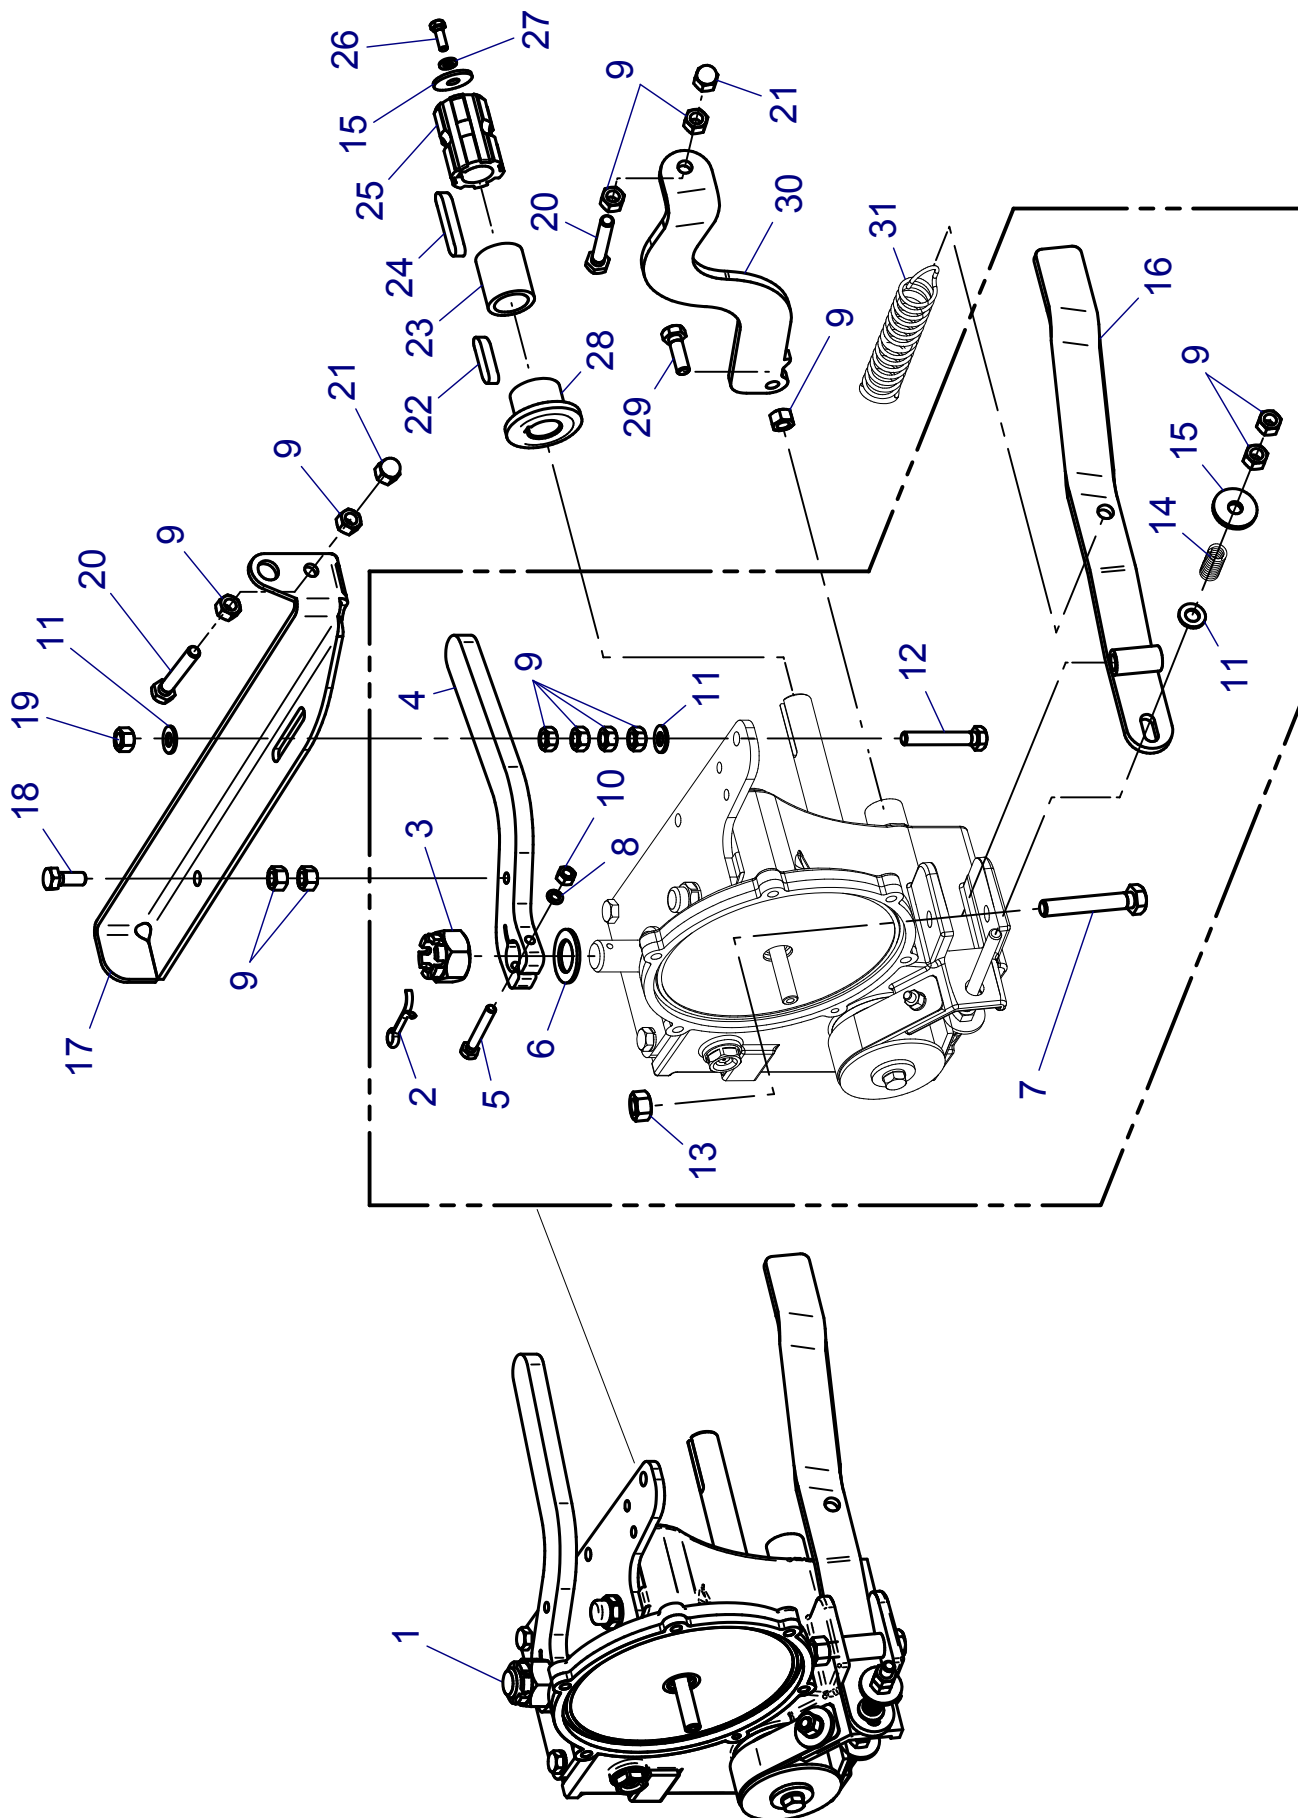

RAINSTAR A1,A2

ANBAUTEILE GETRIEBE / ADD ON PARTS GEARBOX

Bild Fig. Rep.	Bestell Nr. Part No. Reference	Benennung Description Designation	Stück quant. pieces	Stück quant. pieces
			A 1	A 2
1	8351600	Getriebe / gearbox G1		1
2	0612336	Splint / pin 4 x 40		1
3	0611617	Kronenmutter / nut M 20 x 1,5		1
4	8351621	Kupplungshebel / coupling lever		1
5	0611002	Schraube / hex nut DIN 933 - M 6 x 40		1
6	0612720	Tellerfeder / plate washer		1
7	0611134	Schraube / hex nut DIN 933 - M 10 x 60		1
8	0612212	Federring / spring washer DIN 127 - B 6		1
9	0611561	Mutter / nut DIN 934 - M 8		12
10	0611550	Mutter / nut DIN 934 - M 6		1
11	0612025	Scheibe / washer DIN 126 - 9		2
12	0611180	Schraube / hex nut DIN 933 - M 8 x 50		1
13	0611545	Mutter / nut DIN 980 - M 10		1
14	8294006	Druckfeder / pressure spring		1
15	0612128	Scheibe / washer DIN 440 - 9		1
16	8351630	Bremshebel / brake lever		1
17	8351387	Abschaltkonsole / shut-off lever		1
18	0611108	Schraube / hex nut DIN 933 - M 8 x 25		1
19	0611547	Mutter / nut DIN 980 - M 8		1
20	0611113	Schraube / hex nut DIN 933 - M 8 x 60		2
21	0611685	Mutter / nut DIN 1587 - M 8		2
22	0612805	Paßfeder / key A 6 x 6 x 25		1
23	8351402	Distanzrohr / spacer		1
24	0612869	Paßfeder / key A 6 x 6 x 40		1
25	8275652	Buchse / bushing PTO		1
26	0611110	Schraube / hex nut DIN 933 - M 8 x 20		1
27	0612217	Federring / spring washer DIN 127 - B 8		1
28	8351401	Kettenrad / sprocket wheel 1/2"x5x16" , z =11		1
29	0611108	Schraube / hex nut DIN 933 - M 8 x 25		1
30	8351390	Rastblech / locking device		1
31	8250950	Zugfeder / tension spring		1

* nur im Set erhältlich / only available in Set

Teile ohne ☐ sind keine E-Teile. Preis und Lieferzeit nur auf Anfrage.

Parts without ☐ are not available as Spare Part. Price and delivery time only on request