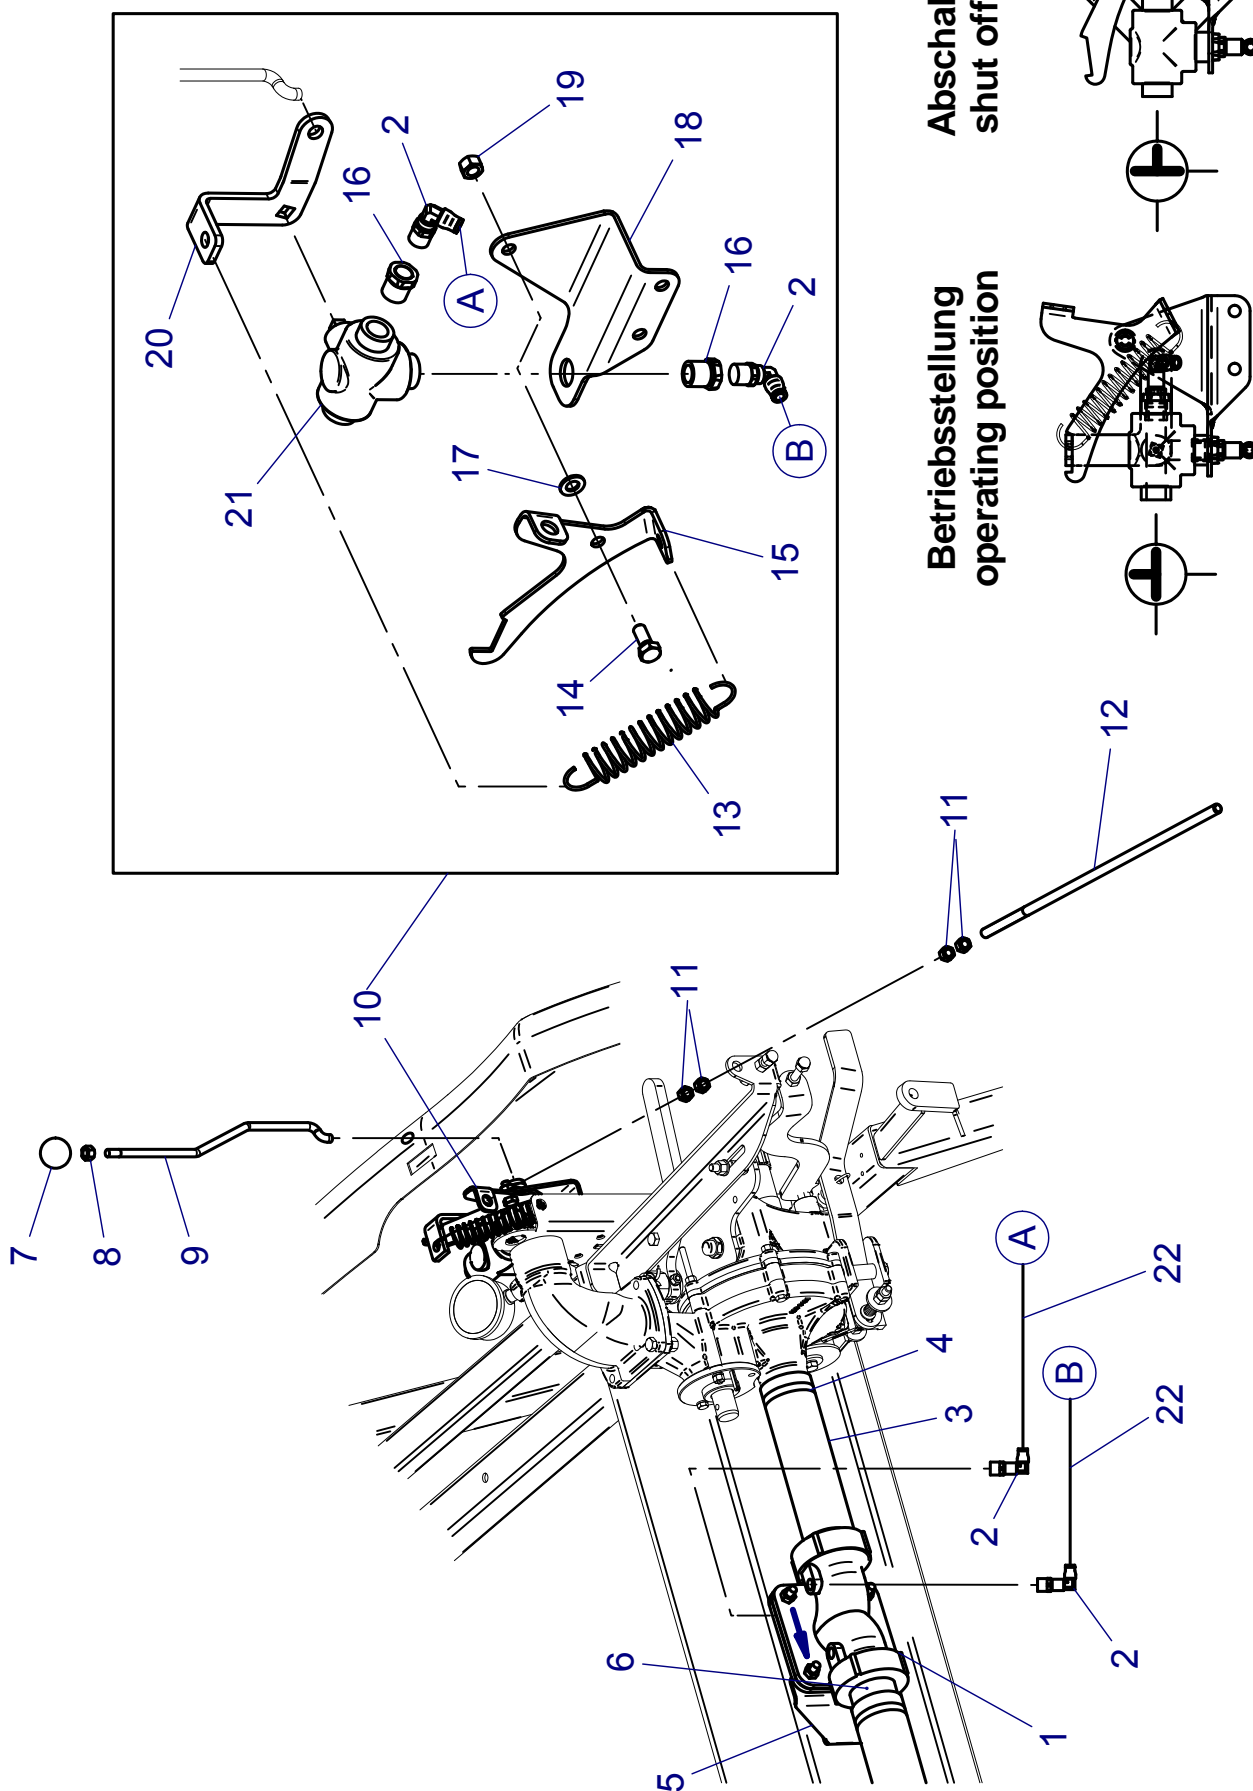

RAINSTAR A1,A2

ABSCHALTVENTIL / SHUT OFF VALVE

Bild Fig. Rep.	Bestell Nr. Part No. Reference	Benennung Description Designation	Stück quant. pieces	Stück quant. pieces
			A 1	A 2
1	0628312	Abschaltventil / shut off valve 1 1/2"		1
2	0613860	Verschraubung / elbow srew 6-R1/4		4
3	0625292	Schlauch / hose ø 51		1
4	0625149	Schlauchschele / hose clamp 52-55		4
5	8351552	Konsole / bracket		1
6	0625470	Außengewindetülle / Hose connector 1 1/2"		2
7	0625031	Kugelknopf / knob M 8		1
8	0611561	Skt. Mutter / hex nut DIN 934 - M 8		1
9	8351562	Spannstange / tension rod		1
10	8351556	Kugelhahn vormontiert / ball cock pre-assembled		1
11	0611563	Skt. Mutter / hex nut DIN 934 - M 10		4
12	8351561	Abschaltstange / shut-off rod		1
13	8339334	Zugfeder / tension spring		1
14	0611110	Schraube / hex bolt DIN 933 - M8 x 20		1
15	8351559	Einrasthebel / lock lever		1
16	0613252	Nippel / nipple 3/8" x 1/4"		2
17	0612025	Scheibe / washer DIN 126 - 9		1
18	8351557	Konsole / bracket		1
19	0611547	Mutter / nut DIN 934 - M8		1
20	8351558	Spannhebel / tension lever		1
21	0620392	Kugelhahn / ball cock 3/8"		1
22	0601550	Rohr / plastic pipe 6 x 1		2