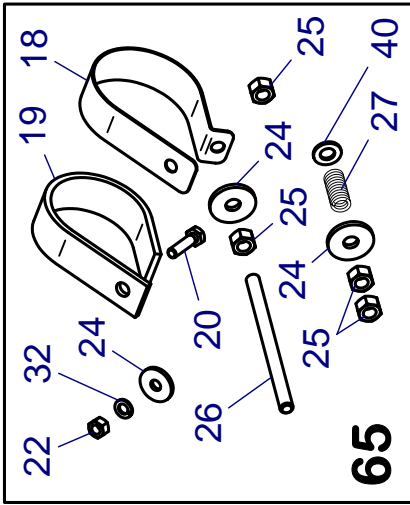

RAINSTAR A1,A2

GETRIEBE / GEARBOX

BAUER

FOR A GREEN WORLD

Bild Fig. Rep.	Bestell Nr. Part No. Reference	Benennung Description Designation	Stück quant. pieces	Stück quant. pieces
			A 1	A 2
1	8289419	Getriebegehäuse / gear casing		1
2	0615163	Rillenkugellager / grooved ball bearing 6001		1
3	0615118	Rillenkugellager / grooved ball bearing 6200		3
4	8351603	Turbinenwelle m. Zahnrad / turbine shaft m=1,z=10		1
5	8351604	Welle m. Zahnrad / shaft with gear m=1,z=12		1
6	8351606	Zahnrad / gear m=1,z=73		1
7	0615101	Rillenkugellager / grooved ball bearing 6203		3
8	8351605	Welle m. Zahnrad / shaft with gear m=1,25;z=13		1
9	8351607	Zahnrad / gear m=1,z=89		1
10	8351611	Schaltmuffe / control sleeve		1
11	0615166	Rillenkugellager / grooved ball bearing 6005		2
12	8351608	Antriebswelle / driving shaft		1
13	8351609	Zahnrad / gear m=1,25;z=83		1
14	8351615	Getriebedeckel / gearbox cover		1
15	8351617	Schaltfinger / shift finger		1
16	8351620	Bremsscheibe / brake disc		1
17	8351621	Kupplungshebel / coupling lever		1
18	*	Bandbremse / band brake		1
19	*	Bremsbelag / brake pad		1
20	*	Schraube / hex nut DIN 933 - M 8 x 25		1
21	0612212	Federring / spring washer DIN 127 - B 6		1
22	*	Mutter / nut DIN 934 - M 8		1
23	0611617	Kronenmutter / nut DIN 934 - M 20x1,5		1
24	0612128	Scheibe / washer DIN 440 - 9		5
25	*	Mutter / nut DIN 934 - M 8		4
26	*	Gewindestange / threaded rod M 8 x 120		1
27	*	Druckfeder / pressure spring		1
28	8351630	Bremshebel / brake lever		1
29	0611134	Schraube / hex nut DIN 933 - M 10 x 60		1
30	0611545	Mutter / nut DIN 980 - M 10		1
31	0611108	Schraube / hex nut DIN 933 - M 8 x 25		4
32	0612217	Federring / spring washer DIN 127 - B 8		6
33	0611561	Mutter / nut DIN 934 - M 8		2
34	0622014	Entlüftungsschraube / air vent nut 3/8"		1
35	0612720	Tellerfeder / plate washer A40		1
36	0611002	Schraube / hex nut DIN 931 - M 6 x 40		1
37	0611550	Mutter / nut DIN 934 - M 6		1
38	0611110	Schraube / hex nut DIN 933 - M 8 x 20		1
39	0611390	Schraube / nut DIN 906 - 3/8"		1
40	0612025	Scheibe / washer DIN 126 - 9		1
41	0612805	Paßfeder / key A 6 x 6 x 25		1
42	0612788	Paßfeder / key B 8 x 7 x 15		1
43	0612804	Paßfeder / key A 5 x 5 x 25		1
44	0616012	Sicherungsring / retaining ring DIN471 -15 x 1		1
45	0616014	Sicherungsring / retaining ring DIN471 -17 x 1		1

* nur im Set erhältlich / only available in Set

Teile ohne ☐ sind keine E-Teile. Preis und Lieferzeit nur auf Anfrage.

Parts without ☐ are not available as Spare Part. Price and delivery time only on request