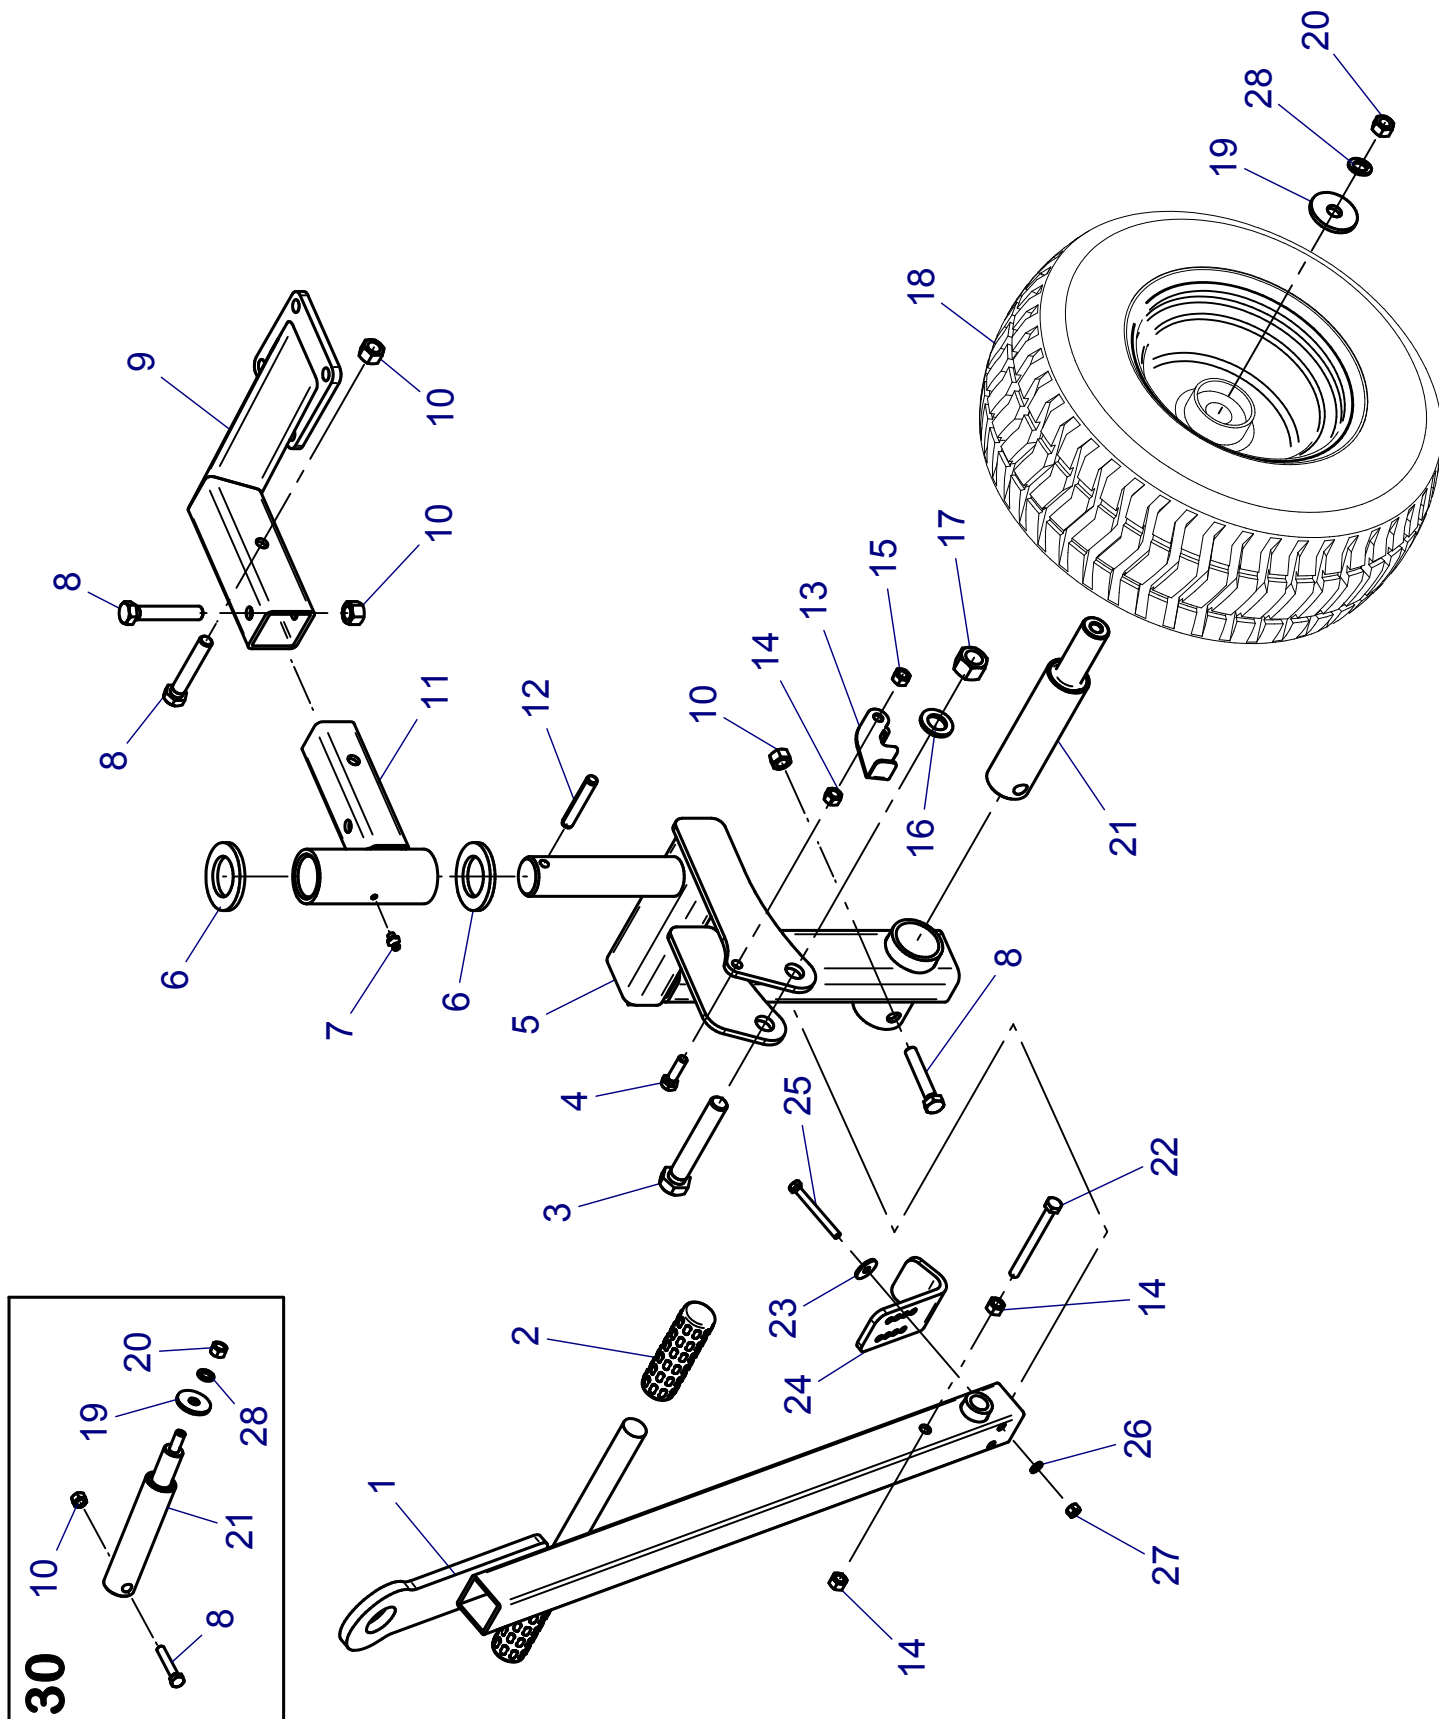

RAINSTAR A1,A2

OPTION 3-RAD / OPTION 3-WHEEL

Bild Fig. Rep.	Bestell Nr. Part No. Reference	Benennung Description Designation	Stück quant. pieces	Stück quant. pieces
			A 1	A 2
1	8351262	Deichsel / drawbar	1	1
2	8601459	Handgriff / handle	2	2
3	0611069	Schraube / hex nut DIN 931 - M 16 x 100	1	1
4	0611115	Schraube / hex nut DIN 933 - M 8 x 30	1	1
5	8351255	Radgabel / wheel fork	1	1
6	0612038	Scheibe / washer DIN 126 - 36	2	2
7	0618031	Schmiernippel / lubricating head AM6	1	1
8	0611134	Schraube / hex nut DIN 933 - M 10 x 60	3	3
9	8351251	Konsole / bracket	1	1
10	0611545	Skt. Mutter / hex nut DIN 980 - M 10	3	3
11	8351270	Lagerkonsole / bracket	1	1
12	0615739	Spannstift / dowel pin 8 x 60	1	1
13	8351268	Haken / hook	1	1
14	0611561	Skt. Mutter / hex nut DIN 934 - M 8	3	3
15	0611547	Skt. Mutter / hex nut DIN 980 - M 8	1	1
16	0612033	Scheibe / washer DIN 126 - 18	1	1
17	0611544	Skt. Mutter / hex nut DIN 980 - M 16	1	1
18	8351081	Rad / wheel 16x6.50-8	1	1
19	*	Scheibe / washer DIN 440 - R 14	1	1
20	*	Skt. Mutter / hex nut DIN 934 - M 12	1	1
21	*	Achsstummel / axle	1	1
22	0611116	Schraube / hex nut DIN 933 - M 8 x 90	1	1
23	0612130	Scheibe / washer DIN 440 - R 6,6	2	2
24	8351267	Bremskonsole / brake bracket	1	1
25	0611170	Schraube / hex nut DIN 933 - M 6 x 60	2	2
26	0612212	Federring / spring washer DIN 127 - B 6	2	2
27	0611550	Skt. Mutter / hex nut DIN 934 - M 6	2	2
28	*	Federring / spring washer DIN 127 - B 12	1	1
30	8345331	Rep. Set Achsstummel / axle	1	1

* nur im Set erhältlich / only available in Set

Teile ohne ☐ sind keine E-Teile. Preis und Lieferzeit nur auf Anfrage.

Parts without ☐ are not available as Spare Part. Price and delivery time only on request