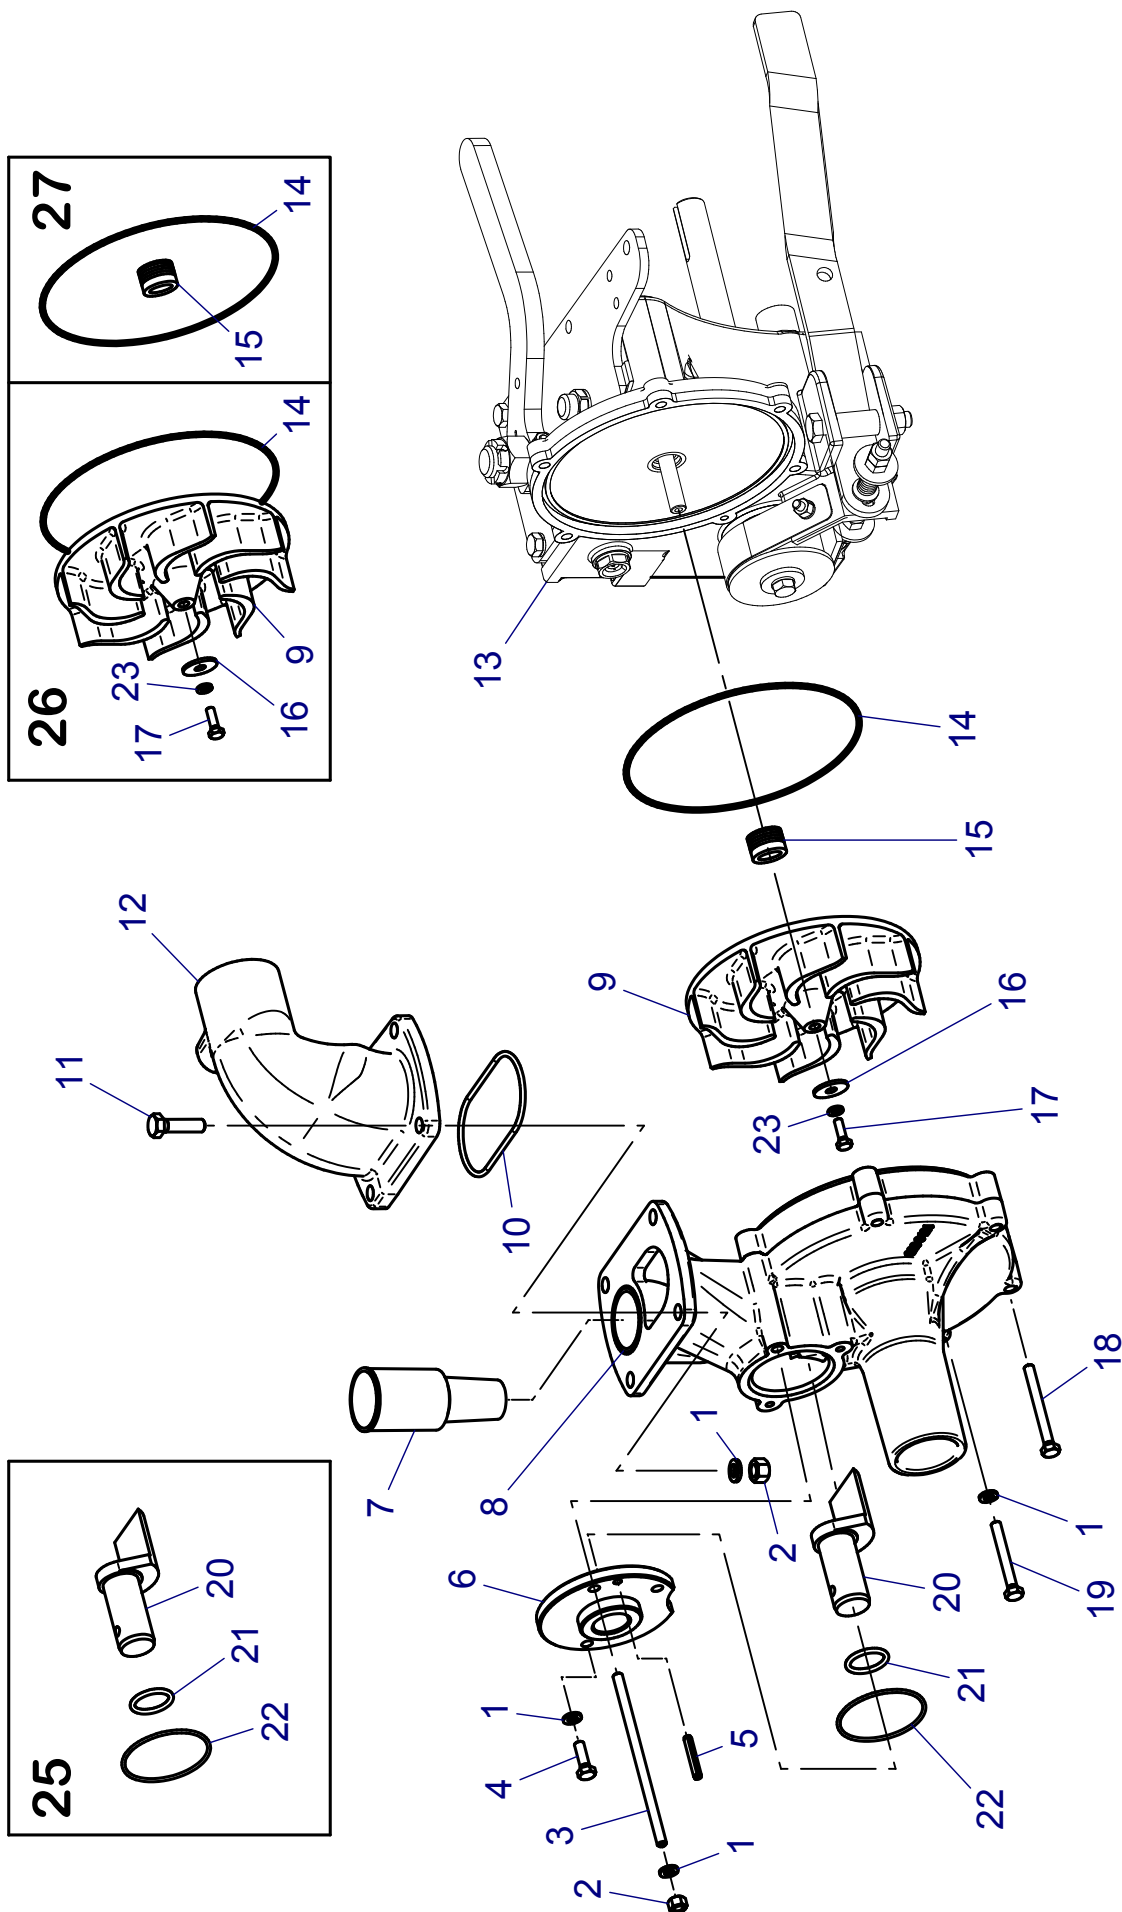

RAINSTAR A1,A2

TURBINE

ERSATZTEILISTE
LIST OF SPARE PARTS
LISTE DES PIECES DE RECHANGE

827 9983
RAINSTAR A1, A2
TURBINE

Bild Fig. Rep.	Bestell Nr. Part No. Reference	Benennung Description Designation	Stück quant. pieces	Stück quant. pieces
			A 1	A 2
1	0612217	Federring / spring washer DIN 127 - B 8		12
2	0611561	Mutter / nut DIN 934 - M 8		10
3	8349276	Zuganker / threaded rod M 6 x 160		1
4	0611104	Schraube / hex nut DIN 933 - M 6 x 20		2
5	0615718	Spannstift / dowel pin 5 x 30		1
6	8351652	Regeldeckel / regulation cap		1
7	8351655	Konusedüse / nozzle ø 8	1	
	8517012	Konusedüse / nozzle ø 12	1	
	8517014	Konusedüse / nozzle ø 14	1	1
	8517018	Konusedüse / nozzle ø 18	1	1
	8351656	Konusedüse / nozzle ø 20	1	1
	8351657	Konusedüse / nozzle ø 24		1
8	8289421	Turbinengehäuse / turbine housing		1
9	*	Laufgrad / impeller		1
10	061 6837	O-Ring 80 x 3		1
11	0611115	Schraube / hex nut DIN 933 - M 8 x 30		4
12	8289420	Einlaufgehäuse / inlet housing		1
13	8351600	Getriebe / Gearbox G1		1
14	*	O-Ring 156 x 2,5		1
15	*	Gleitringdichtung / mechanical seal		1
16	0612130	Scheibe / washer DIN 440 - R 6,6		1
17	0611100	Schraube / hex nut DIN 933 - M 6 x 16		1
18	0611170	Schraube / hex nut DIN 933 - M 6 x 60		4
19	0610904	Schraube / hex nut DIN 933 - M 6 x 50		1
20	*	Regelküken / regulation plug		1
21	*	O-Ring 22 x 3		1
22	*	O-Ring 50 x 2		1
23	0612212	Federring / spring washer DIN 127 - B 6		1
25	8345334	Rep Set Regelküken / regulation plug TCN 10		1
26	8345336	Rep Set Laufgrad / impeller TCN 10		1
27	8345338	Rep Set Gleitringdichtung / mechanical seal TCN 10		1

* nur im Set erhältlich / only available in Set

Teile ohne ☐ sind keine E-Teile. Preis und Lieferzeit nur auf Anfrage.

Parts without ☐ are not available as Spare Part. Price and delivery time only on request